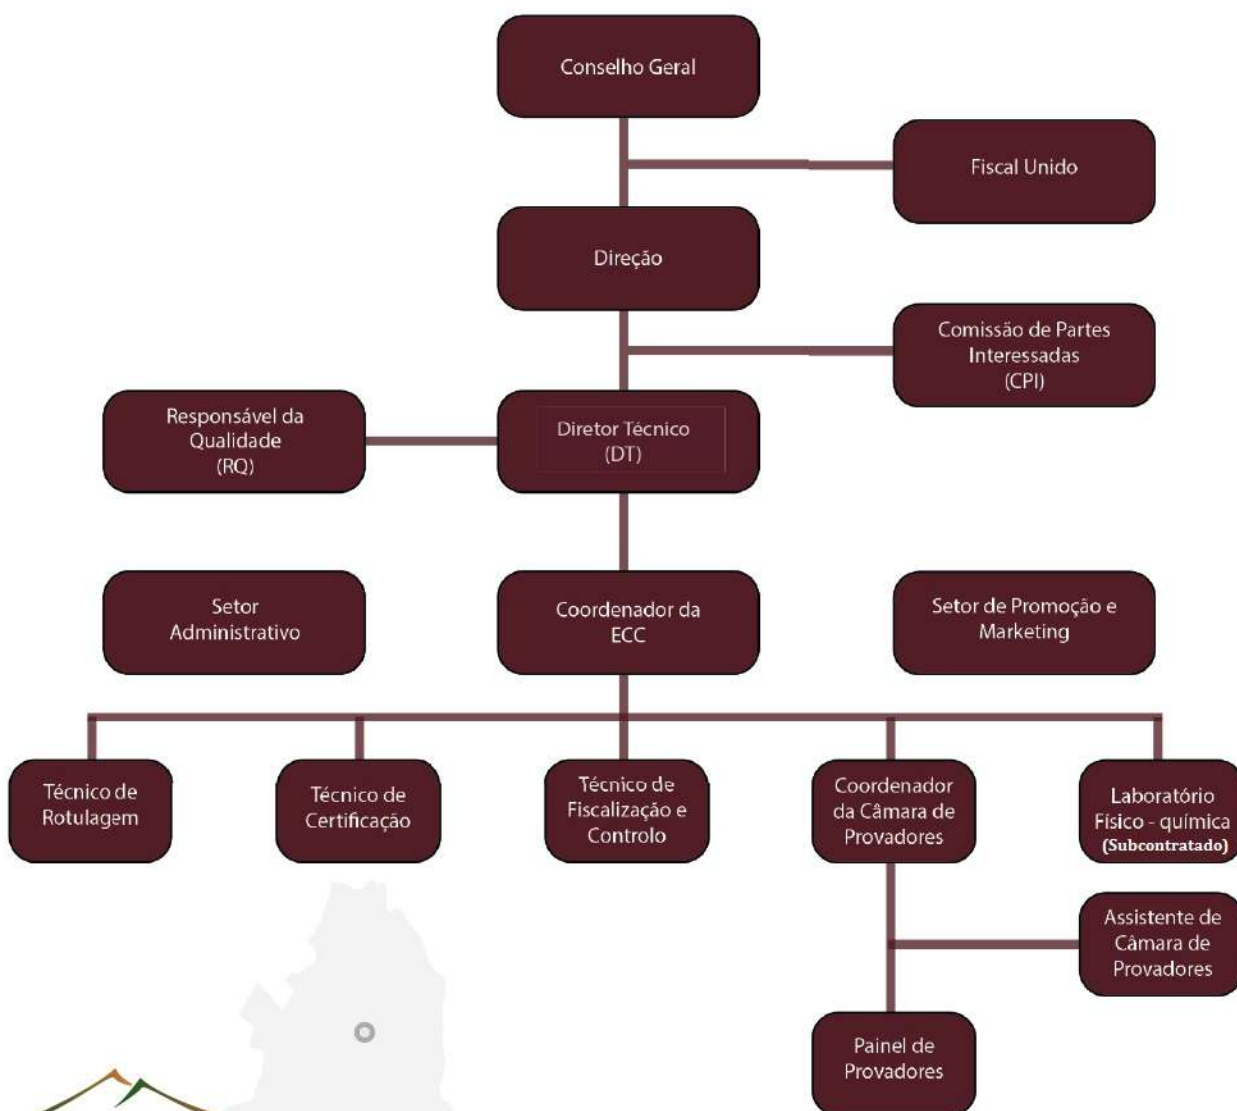

Comissão
Vitivinícola
Regional da

BeiraInterior

ORGANOGRAMA

Comissão
Vitivinícola
Regional da **BeiraInterior**

Solar do Vinho da Beira Interior
6300-710 Largo das Freiras
Guarda, Portugal

☎ +351 271 224 129